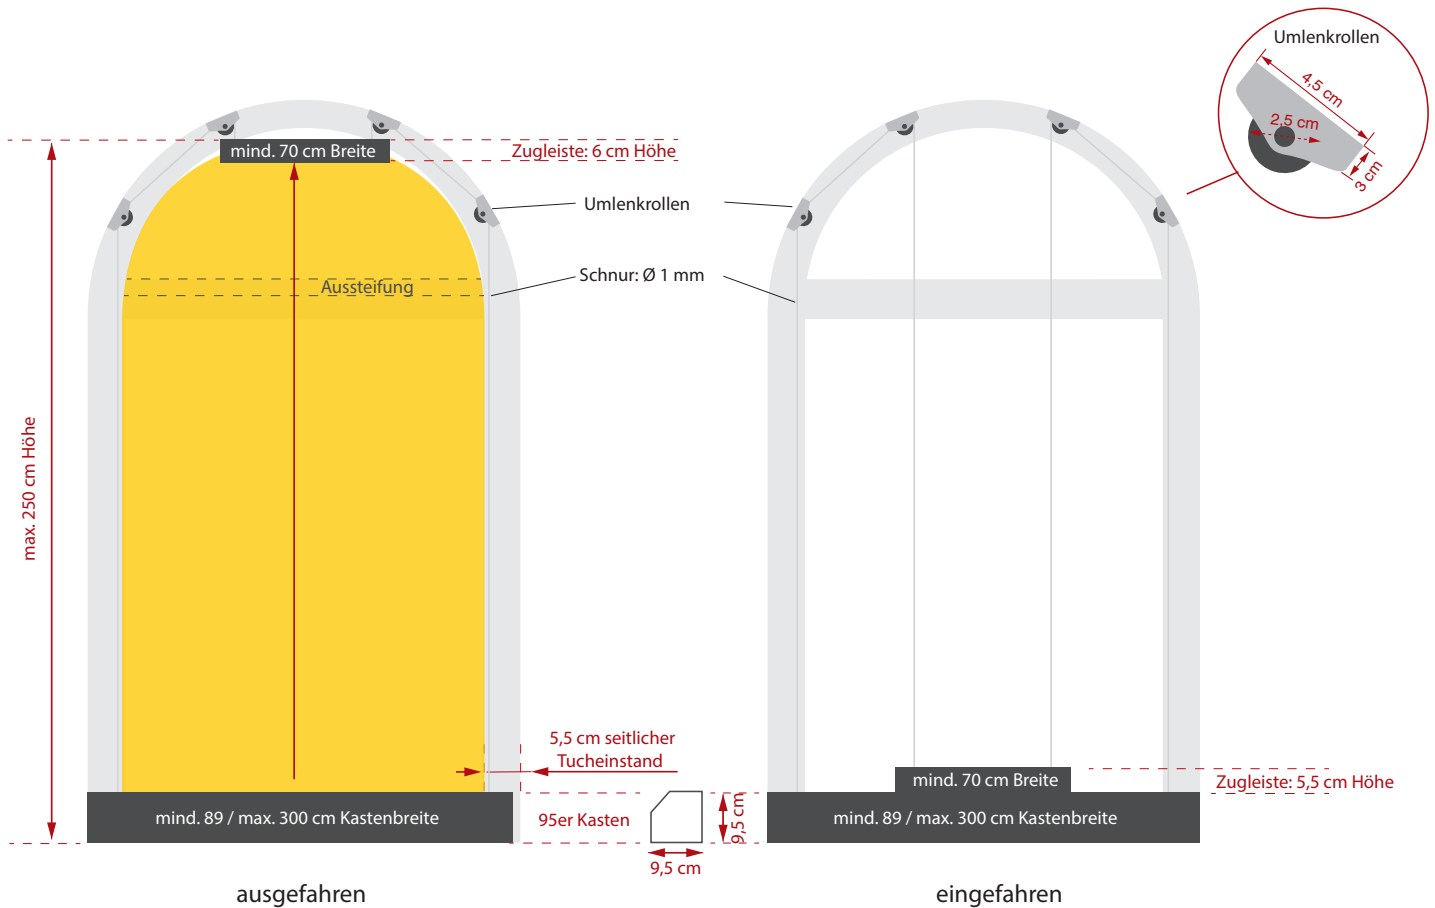

Details für Rundbogenfenster

Das sind die mind. / max. Breiten und Höhen, die je nach Konstellation eine individuelle Rücksprache benötigen.