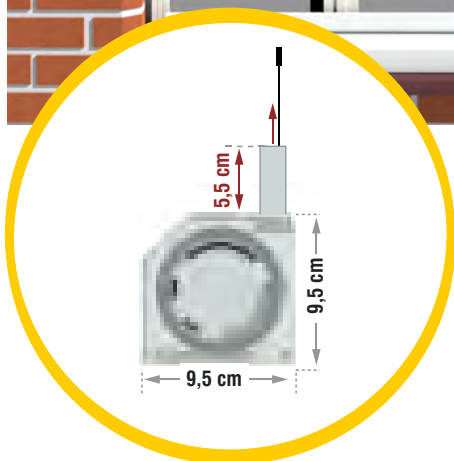

# Gegenzugmarkise UNO 95 s

Größe:  S  M  L  XL

## ÜBERSICHT

**Baubreite:** bis 300 cm  
[\(alternativer Typ XXL bis 6,5 m Breite\)](#)

**Bauhöhe:** max. 250 cm  
[\(alternativer Typ XXL bis 8 m Höhe\)](#)

**Kasten:** Breite 95 mm x Höhe 95 mm  
**Profilfarbe:** RAL 9001, RAL 9010, RAL 7016  
weitere RAL-Farben zum Mehrpreis

## Gegenzugmarkise UNO 95 s

<b>min. Breite   Höhe:</b>	0,8 m
<b>max. Breite   Höhe:</b>	max. Breite 3,0 m   max. Höhe 2,5 m
<b>Kassette:</b>	<ul style="list-style-type: none"><li>• Zweiteilige, allseits geschlossene Aluminiumkassette mit vorderer 45° abgeschrägter Revisionsblende</li><li>• Querschnitt 95 x 95 mm</li><li>• seitlich verschraubte Blendkappen aus Aluminiumdruckguss mit integrierten Führungsrollen für die Zugseiltechnik.</li></ul>
<b>Welle:</b>	<ul style="list-style-type: none"><li>• Präzisionsnutrohr aus verzinktem Stahl mit spezieller Kedernut</li><li>• Durchmesser 63 mm</li></ul>
<b>Abschlussprofil:</b>	<ul style="list-style-type: none"><li>• Zweiteiliges Aluminium-Abschlußprofil</li><li>• 25 x 55 mm</li><li>• mit seitlichen PVC-Gleitern</li><li>• integriertes Seil-Umlenkrollmechanismen</li></ul>
<b>Profilfarben:</b>	<ul style="list-style-type: none"><li>• standardmäßig in verkehrsweiß (RAL 9016)</li><li>• andere RAL-Farben gegen Mehrpreis</li></ul>
<b>Tuch:</b>	<ul style="list-style-type: none"><li>• Soltis 92 </li><li>• Soltis B 92 </li></ul>
<b>Bedienung:</b>	<ul style="list-style-type: none"><li>• 230 Volt-Spezial-Einsteckantrieb, 50 Hz, Leistung 140 W, Schutzklasse IP44 mit Thermoschutz und eingebautem Kondensator</li><li>• Lärmemissionspegel <math>\leq 70</math> dB laut EN ISO 12100-2:2003</li><li>• EasyClick-Endlageneinstellung direkt am Motorkopf für die obere und untere Endlage</li><li>• Kabelausgang links oder rechts</li><li>• Kabellänge 2,0 bis 5,0 m</li></ul>