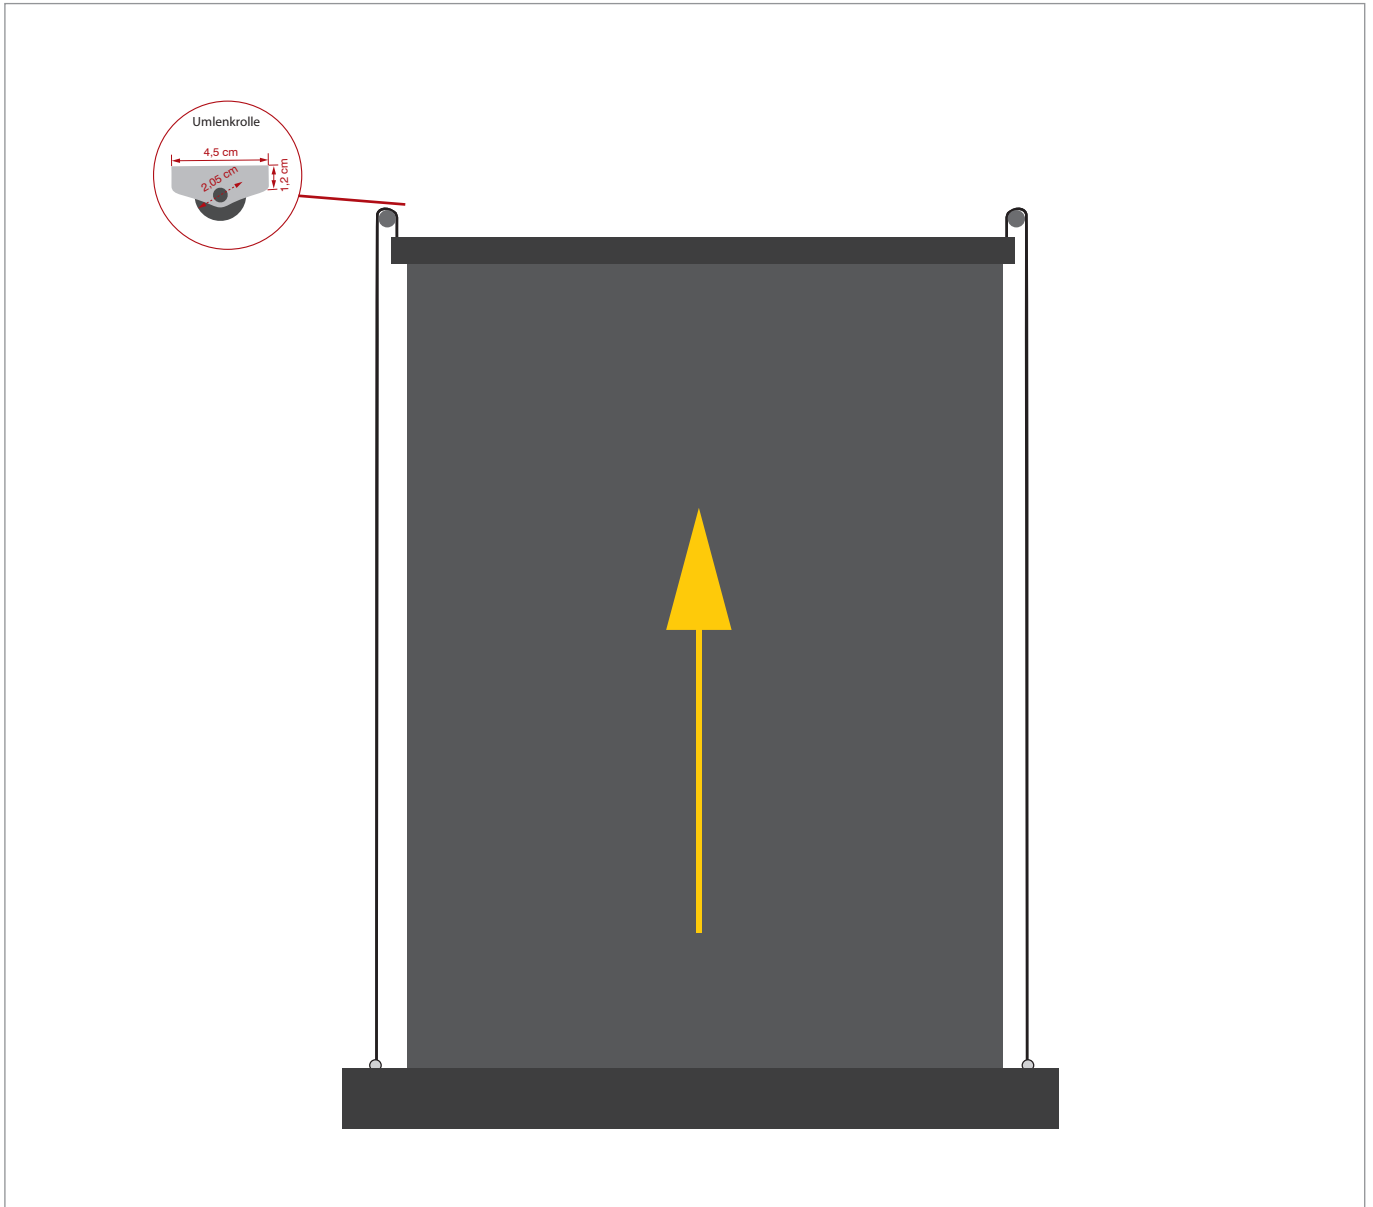

## Gegenzugmarkise UNO 95 s

# Gegenzugmarkise UNO 95 s

Größe:  S  M  L  XL

## ÜBERSICHT

**Baubreite:** bis 300 cm  
[\(alternativer Typ XXL bis 6,5 m Breite\)](#)

**Bauhöhe:** max. 250 cm  
[\(alternativer Typ XXL bis 8 m Höhe\)](#)

**Kasten:** Breite 95 mm x Höhe 95 mm  
**Profilfarbe:** RAL 9001, RAL 9010, RAL 7016  
weitere RAL-Farben zum Mehrpreis

## Gegenzugmarkise UNO 95 s

<b>min. Breite   Höhe:</b>	0,8 m
<b>max. Breite   Höhe:</b>	max. Breite 3,0 m   max. Höhe 2,5 m
<b>Kassette:</b>	<ul style="list-style-type: none"><li>• Zweiteilige, allseits geschlossene Aluminiumkassette mit vorderer 45° abgeschrägter Revisionsblende</li><li>• Querschnitt 95 x 95 mm</li><li>• seitlich verschraubte Blendkappen aus Aluminiumdruckguss mit integrierten Führungsrollen für die Zugseiltechnik.</li></ul>
<b>Welle:</b>	<ul style="list-style-type: none"><li>• Präzisionsnutrohr aus verzinktem Stahl mit spezieller Kedernut</li><li>• Durchmesser 63 mm</li></ul>
<b>Abschlussprofil:</b>	<ul style="list-style-type: none"><li>• Zweiteiliges Aluminium-Abschlußprofil</li><li>• 25 x 55 mm</li><li>• mit seitlichen PVC-Gleitern</li><li>• integriertes Seil-Umlenkrollmechanismen</li></ul>
<b>Profilfarben:</b>	<ul style="list-style-type: none"><li>• standardmäßig in verkehrsweiß (RAL 9016)</li><li>• andere RAL-Farben gegen Mehrpreis</li></ul>
<b>Tuch:</b>	<ul style="list-style-type: none"><li>• Soltis 92 </li><li>• Soltis B 92 </li></ul>
<b>Bedienung:</b>	<ul style="list-style-type: none"><li>• 230 Volt-Spezial-Einsteckantrieb, 50 Hz, Leistung 140 W, Schutzklasse IP44 mit Thermoschutz und eingebautem Kondensator</li><li>• Lärmemissionspegel <math>\leq 70</math> dB laut EN ISO 12100-2:2003</li><li>• EasyClick-Endlageneinstellung direkt am Motorkopf für die obere und untere Endlage</li><li>• Kabelausgang links oder rechts</li><li>• Kabellänge 2,0 bis 5,0 m</li></ul>