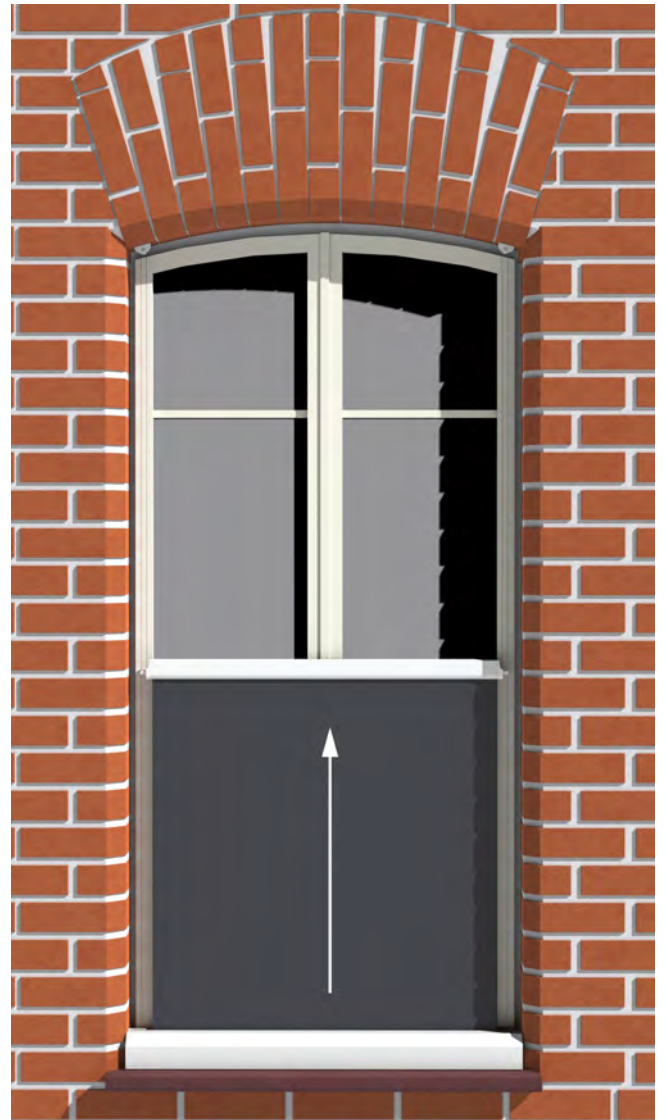

## Gegenzugmarkise UNO 95 s

# Gegenzugmarkise UNO 95 s

Größe:  S  M  L  XL

## ÜBERSICHT

**Baubreite:** bis 300 cm  
[\(alternativer Typ XXL bis 6,5 m Breite\)](#)

**Bauhöhe:** max. 250 cm  
[\(alternativer Typ XXL bis 8 m Höhe\)](#)

**Kasten:** Breite 95 mm x Höhe 95 mm  
**Profilfarbe:** RAL 9001, RAL 9010, RAL 7016  
weitere RAL-Farben zum Mehrpreis