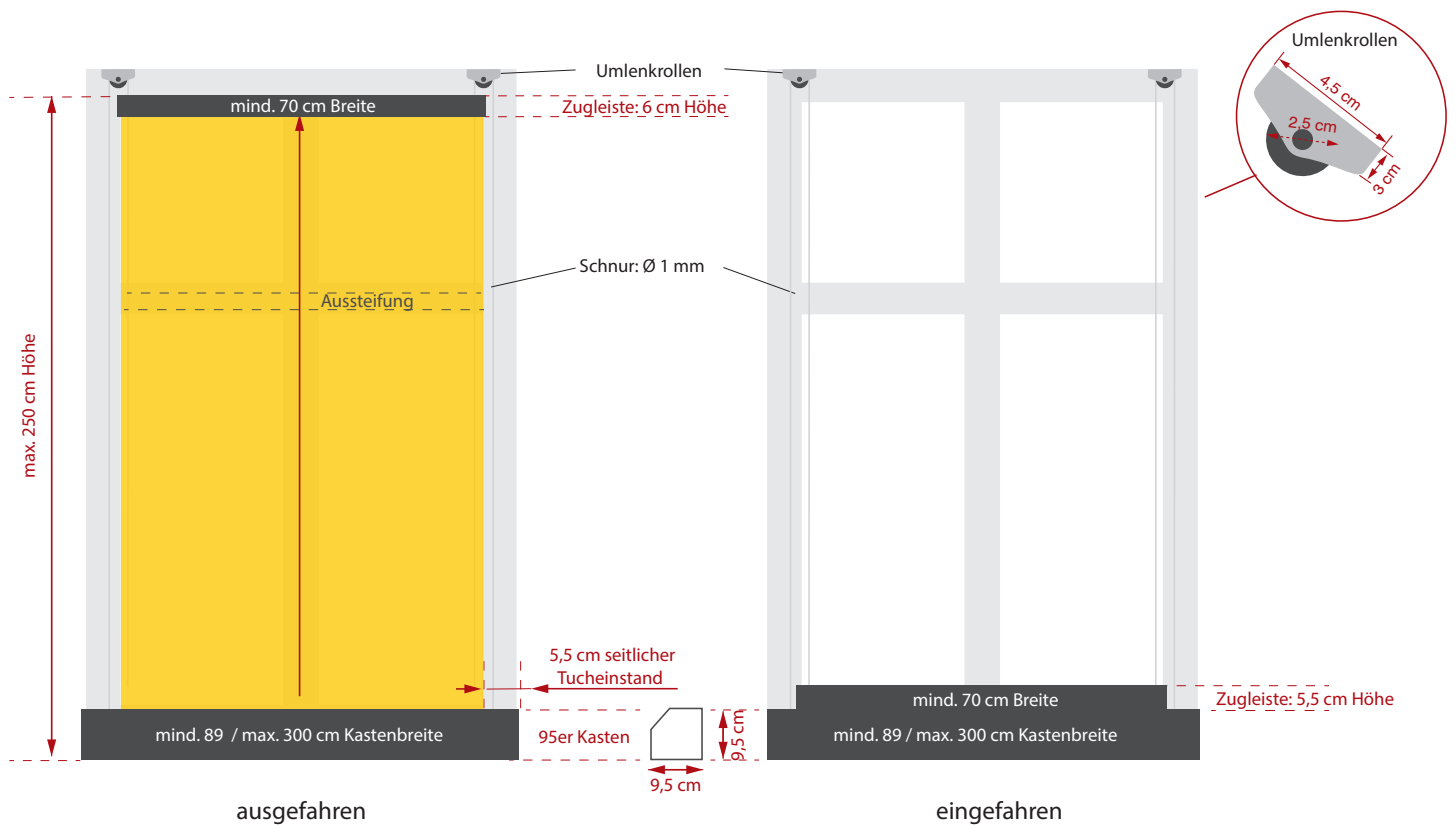

## Gegenzugmarkise UNO 95 s

<b>min. Breite   Höhe:</b>	0,8 m
<b>max. Breite   Höhe:</b>	max. Breite 3,0 m   max. Höhe 2,5 m
<b>Kassette:</b>	<ul style="list-style-type: none"><li>• Zweiteilige, allseits geschlossene Aluminiumkassette mit vorderer 45° abgeschrägter Revisionsblende</li><li>• Querschnitt 95 x 95 mm</li><li>• seitlich verschraubte Blendkappen aus Aluminiumdruckguss mit integrierten Führungsrollen für die Zugseiltechnik.</li></ul>
<b>Welle:</b>	<ul style="list-style-type: none"><li>• Präzisionsnutrohr aus verzinktem Stahl mit spezieller Kedernut</li><li>• Durchmesser 63 mm</li></ul>
<b>Abschlussprofil:</b>	<ul style="list-style-type: none"><li>• Zweiteiliges Aluminium-Abschlußprofil</li><li>• 25 x 55 mm</li><li>• mit seitlichen PVC-Gleitern</li><li>• integriertes Seil-Umlenkrollmechanismen</li></ul>
<b>Profilfarben:</b>	<ul style="list-style-type: none"><li>• standardmäßig in verkehrsweiß (RAL 9016)</li><li>• andere RAL-Farben gegen Mehrpreis</li></ul>
<b>Tuch:</b>	<ul style="list-style-type: none"><li>• Soltis 92 </li><li>• Soltis B 92 </li></ul>
<b>Bedienung:</b>	<ul style="list-style-type: none"><li>• 230 Volt-Spezial-Einsteckantrieb, 50 Hz, Leistung 140 W, Schutzklasse IP44 mit Thermoschutz und eingebautem Kondensator</li><li>• Lärmemissionspegel <math>\leq 70</math> dB laut EN ISO 12100-2:2003</li><li>• EasyClick-Endlageneinstellung direkt am Motorkopf für die obere und untere Endlage</li><li>• Kabelausgang links oder rechts</li><li>• Kabellänge 2,0 bis 5,0 m</li></ul>

### TUCHFORMEN

Rechteckfenster

Dreieckfenster

Rundbogen- / Stichbogenfenster

## Details für Rechteckfenster

Das sind die mind. / max. Breiten und Höhen, die je nach Konstellation eine individuelle Rücksprache benötigen.