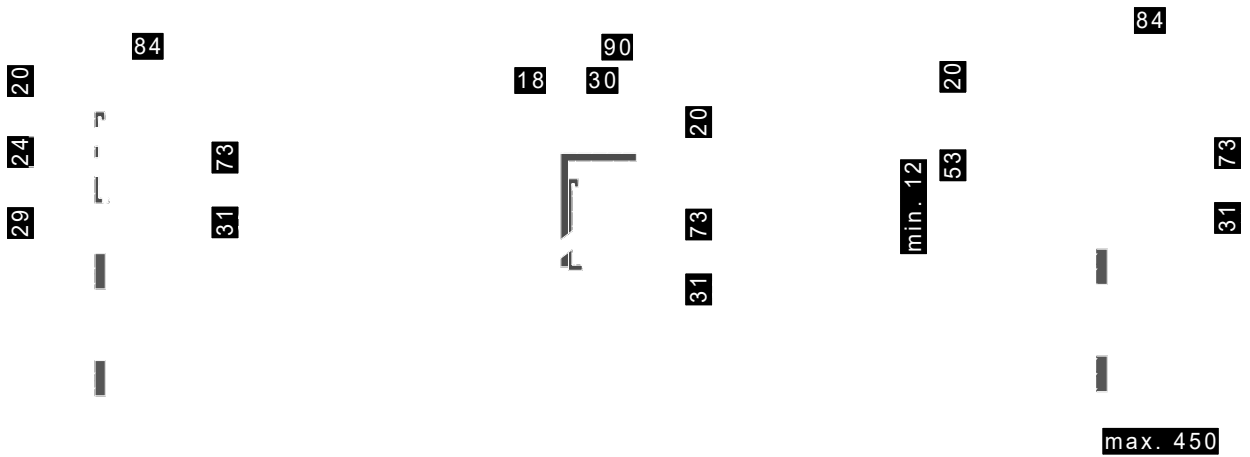

SENKRECHTMARKISE SCREEN 73 mit Seilführung

42
 23

SENKRECHTMARKISE SCREEN 73 mit Seilführung

Option Schienenführung

Der kompakte Markisenkasten mit
ausgefahretem Tuch

Schienenführung mit Fallstab