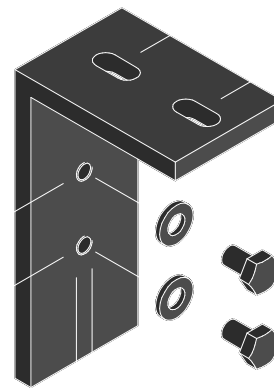

SENKRECHTMARKISE SCREEN 73 mit Seilführung

42
 23

SENKRECHTMARKISE SCREEN 73 mit Seilführung

Option Schienenführung

Der kompakte Markisenkasten mit
ausgefahretem Tuch

Schienenführung mit Fallstab