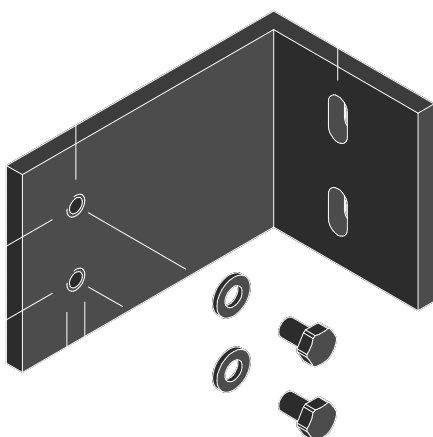

SENKRECHTMARKISE SCREEN 73 mit Seilführung

42
 23

SENKRECHTMARKISE SCREEN 73 mit Seilführung

Option Schienenführung

Der kompakte Markisenkasten mit
ausgefahretem Tuch

Schienenführung mit Fallstab