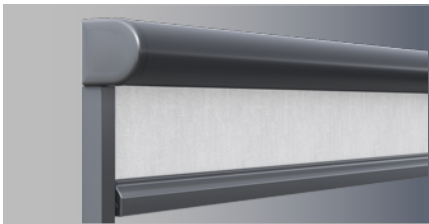

SENKRECHTMARKISE SCREEN 73 mit Seilführung

42
 23

SENKRECHTMARKISE SCREEN 73 mit Seilführung

Option Schienenführung

Der kompakte Markisenkasten mit
ausgefahretem Tuch

Schienenführung mit Fallstab